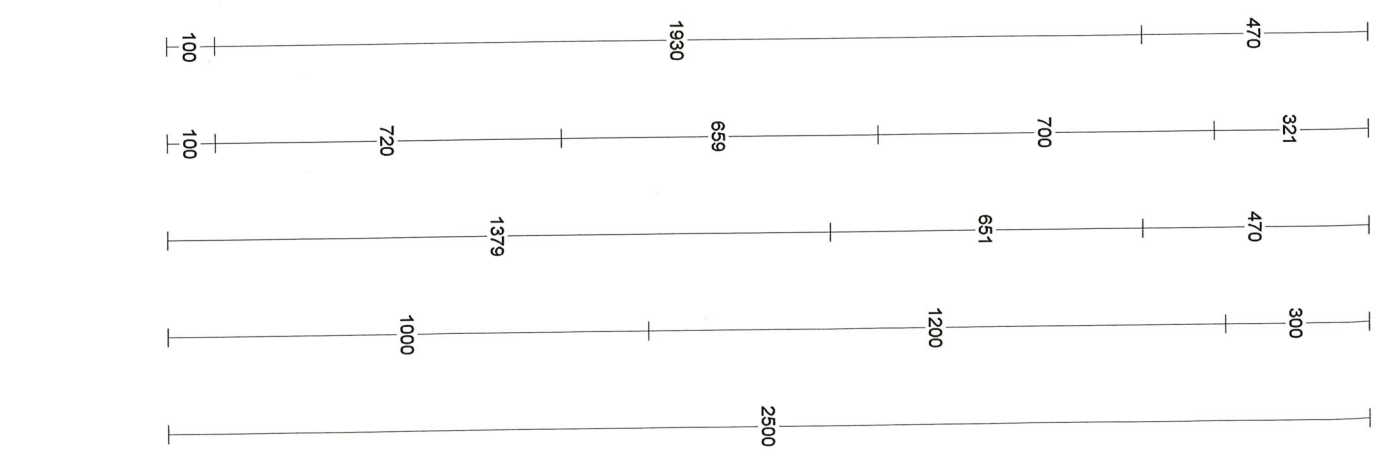

Magasin de Wavre
Chaussée de Namur 244
1300 Wavre
010 45 27 35

Cliant: DELVAUX SANDRA
Tél. client: 010/88.12.63
N° dossier: 11A0709C.ROM
Projet suivis par: UNDEFINED

Fabricant: Nobilia Florilège 2000 1
Modèle: P1A
Copy/right Magasin de Wavre
Document non contractuel

Vue en Perspective
Echelle: Au mieux
Date: 20/10/00
N° Offre: UNDEFINED

Magasin de Wavre	Client: M. et Mme. DELVAUX SANDRA	Fabricant: Nobilia Floriège 2000 1	Vue en Elevations
Chaussée de Namur 244	Tél. client: 010/88.12.63	Modèle: PIA	Echelle: Au mieux
1300 Wavre	N° dossier: 11A0709C.ROM	Copyright Magasin de Wavre	Date: 23/10/00
010 45 27 35	Projet suivis par: UNDEFINED	Document non contractuel	N° Offr: UNDEFINED

Magasin de Wavre	Cliant: M. et Mme. DELVAUX SANDRA	Fabricant: Nobilia Floriège 2000 1	Vue en Plan
Chaussée de Namur 244	Tél. client: 010/88.12.63	Modèle: PIA	Echelle: Au mieux
1300 Wavre	N° dossier: 11A0709C.ROM	Copyright Magasin de Wavre	Date: 23/10/00
010 45 27 35	Projet suivis par: UNDEFINED	Document non contractuel	N° Offre: UNDEFINED