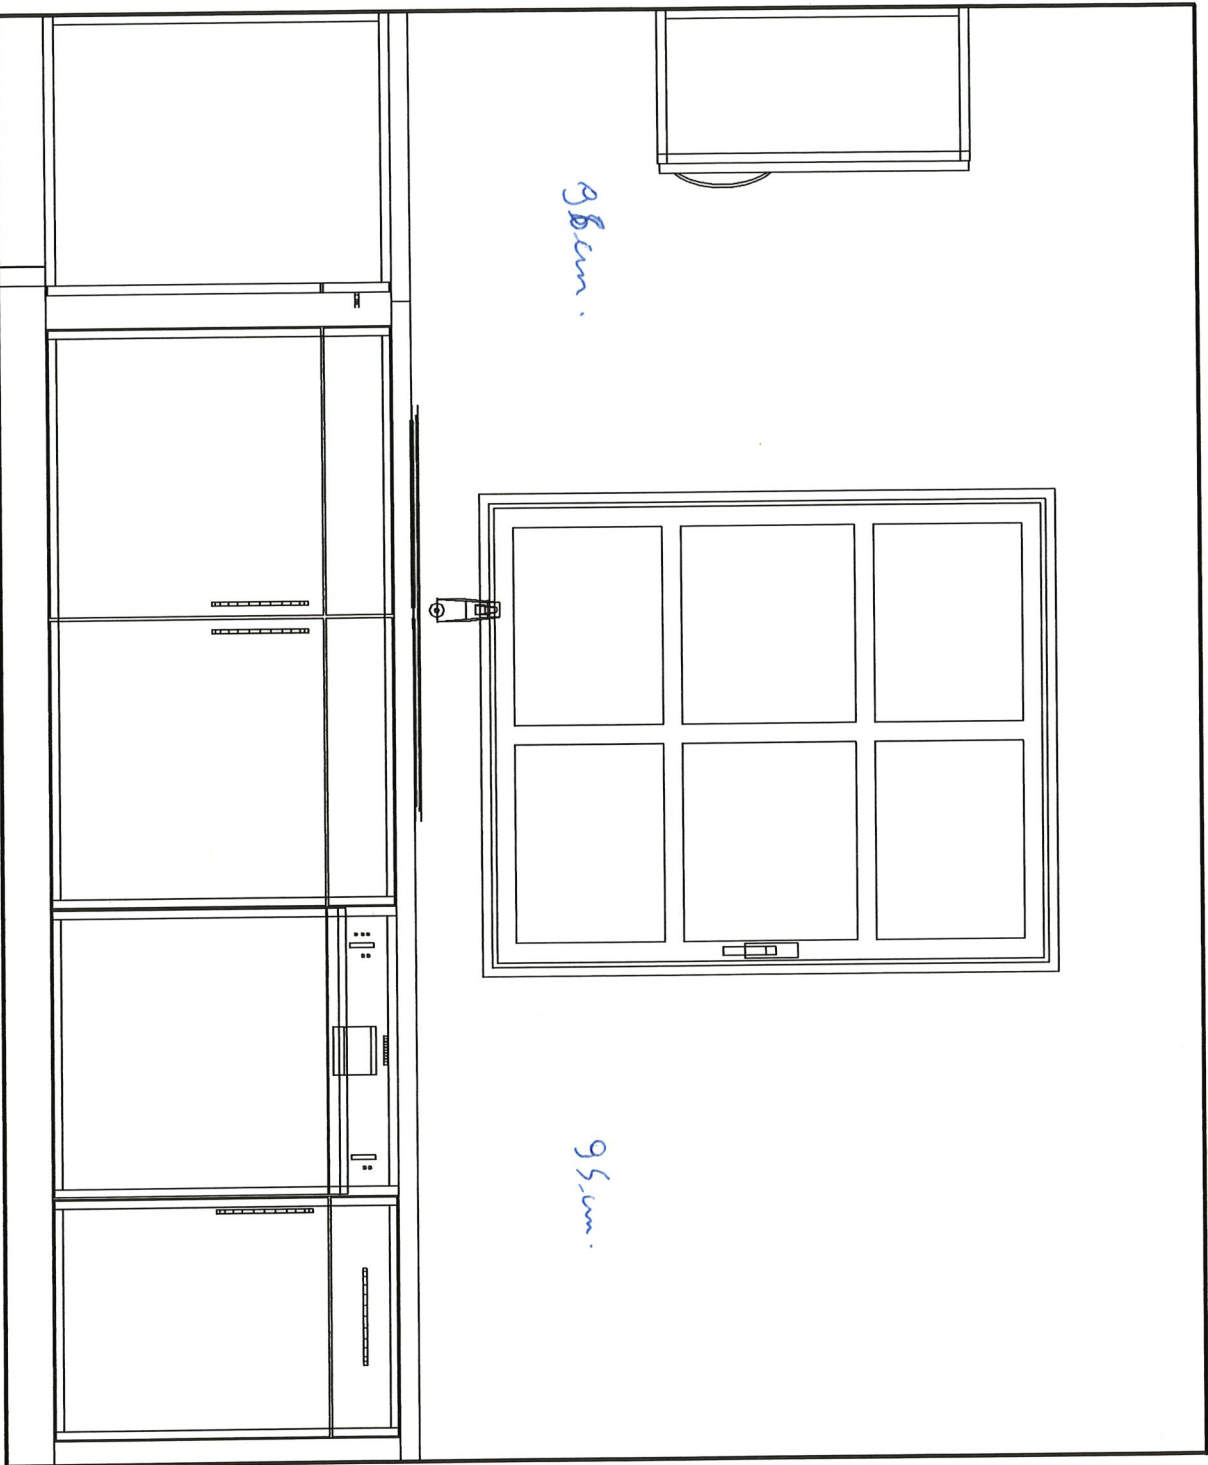

Magasin de Wavre
Chaussée de Namur 244
1300 Wavre
010 45 27 35

Cliant: DELVAUX SANDRA
Tél. client: 010/88.12.63
N° dossier: 11A0709C.ROM
Projet suivis par: UNDEFINED

Fabricant: Nobilia Florilège 2000 1
Modèle: P1A
Copy/right Magasin de Wavre
Document non contractuel

Vue en Perspective
Echelle: Au mieux
Date: 20/10/00
N° Offre: UNDEFINED

Magasin de Wavre	Client: M. et Mme. DELVAUX SANDRA	Fabricant: Nobilia Floriège 2000 1	Vue en Elevations
Chaussée de Namur 244	Tél. client: 010/88.12.63	Modèle: PIA	Echelle: Au mieux
1300 Wavre	N° dossier: 11A0709C.ROM	Copyright Magasin de Wavre	Date: 23/10/00
010 45 27 35	Projet suivis par: UNDEFINED	Document non contractuel	N° Offr: UNDEFINED

Magasin de Wavre	Cliant: M. et Mme. DELVAUX SANDRA	Fabricant: Nobilia Floriège 2000 1	Vue en Plan
Chaussée de Namur 244	Tél. client: 010/88.12.63	Modèle: PIA	Echelle: Au mieux
1300 Wavre	N° dossier: 11A0709C.ROM	Copyright Magasin de Wavre	Date: 23/10/00
010 45 27 35	Projet suivis par: UNDEFINED	Document non contractuel	N° Offre: UNDEFINED