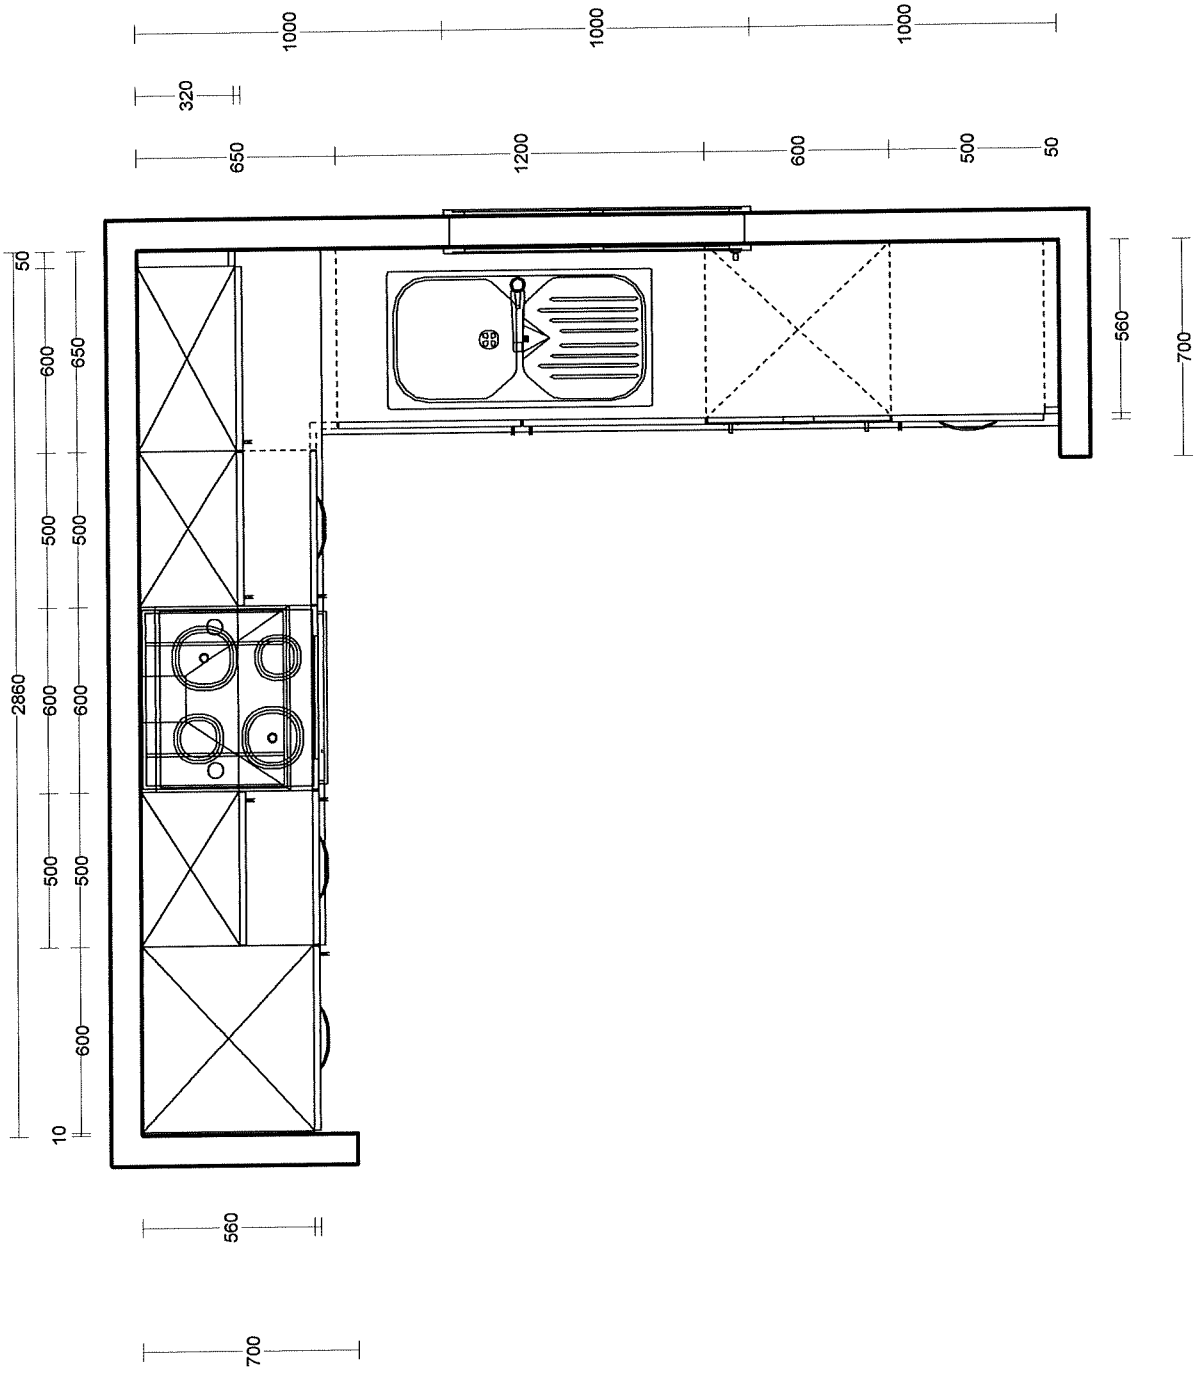

Magasin de Wavre
Chaussée de Namur 244
1300 Wavre
010 45 27 35

Cliant: DELVAUX SANDRA
Tél. client: 010/88.12.63
N° dossier: 11A0709C.ROM
Projet suivis par: UNDEFINED

Fabricant: Nobilia Florilège 2000 1
Modèle: P1A
Copy/right Magasin de Wavre
Document non contractuel

Vue en Perspective
Echelle: Au mieux
Date: 20/10/00
N° Offre: UNDEFINED

Magasin de Wavre	Client: M. et Mme. DELVAUX SANDRA	Fabricant: Nobilia Floriège 2000 1	Vue en Elevations
Chaussée de Namur 244	Tél. client: 010/88.12.63	Modèle: PIA	Echelle: Au mieux
1300 Wavre	N° dossier: 11A0709C.ROM	Copyright Magasin de Wavre	Date: 23/10/00
010 45 27 35	Projet suivis par: UNDEFINED	Document non contractuel	N° Offr: UNDEFINED

Magasin de Wavre	Cliant: M. et Mme. DELVAUX SANDRA	Fabricant: Nobilia Floriège 2000 1	Vue en Plan
Chaussée de Namur 244	Tél. client: 010/88.12.63	Modèle: PIA	Echelle: Au mieux
1300 Wavre	N° dossier: 11A0709C.ROM	Copyright Magasin de Wavre	Date: 23/10/00
010 45 27 35	Projet suivis par: UNDEFINED	Document non contractuel	N° Offre: UNDEFINED