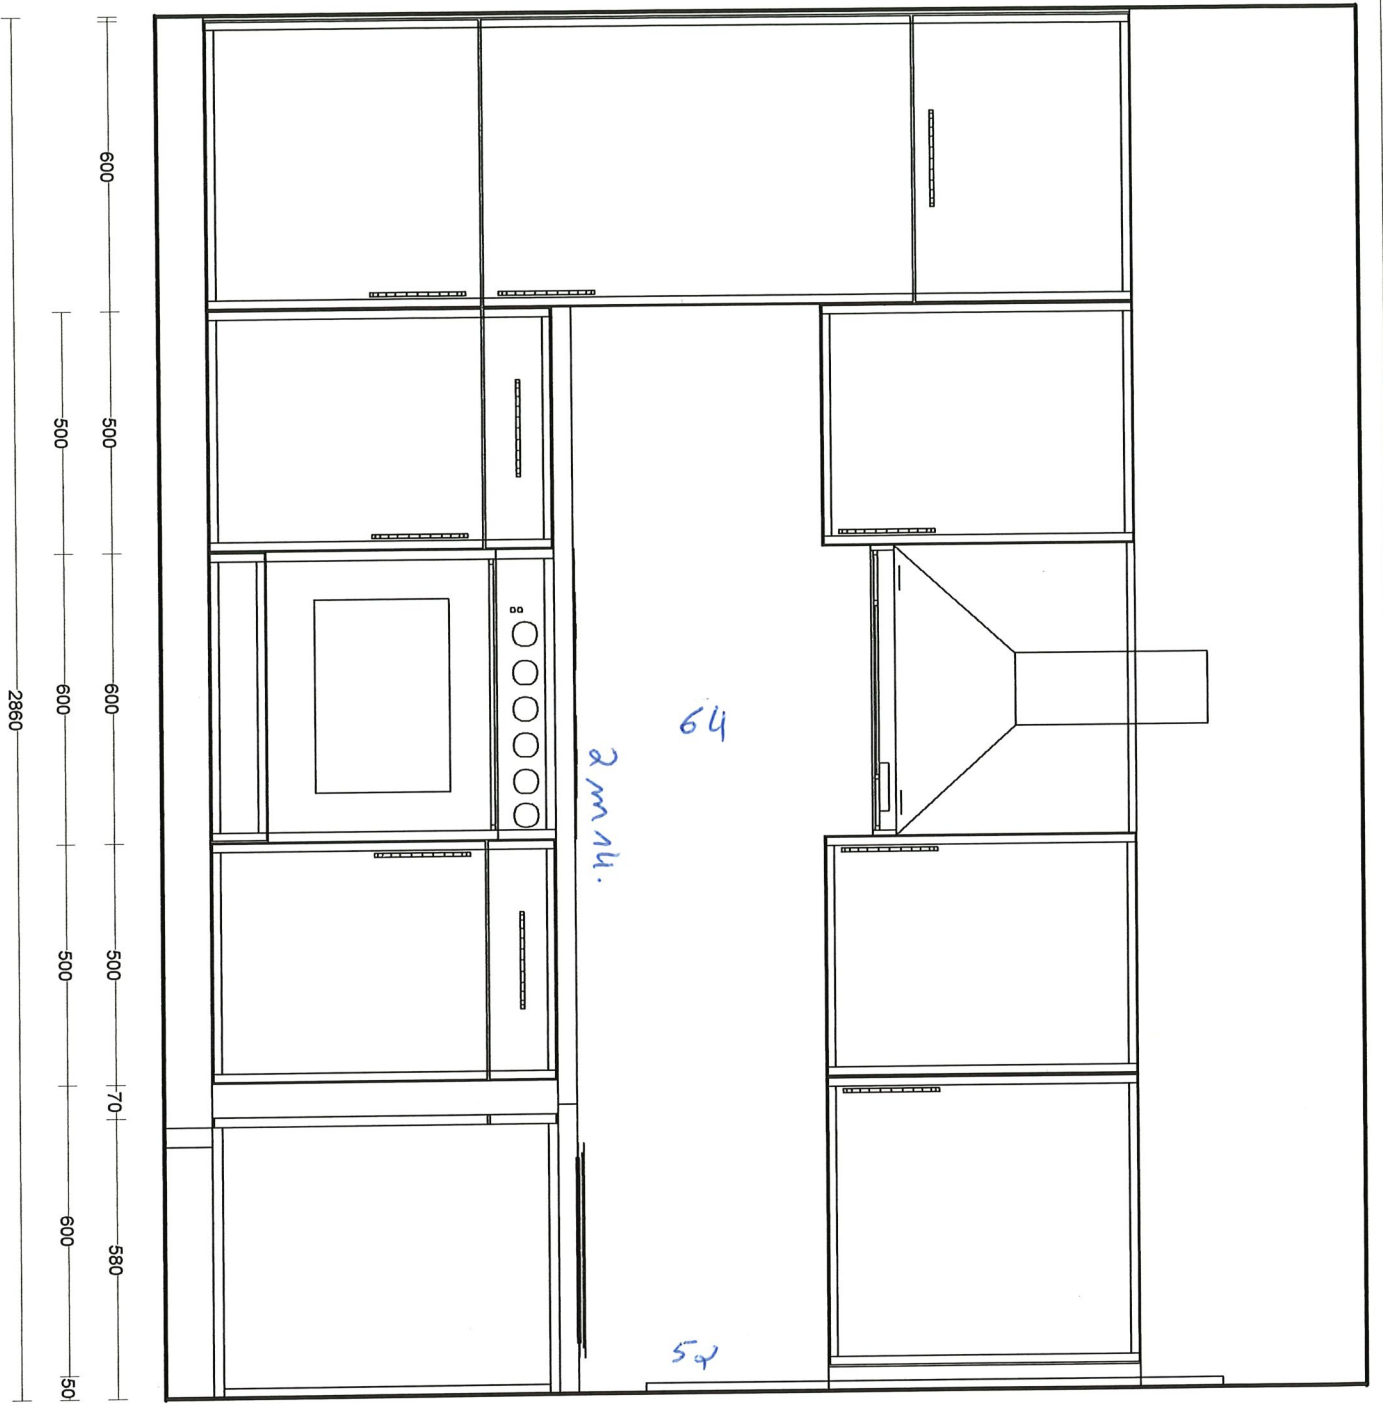

Magasin de Wavre
Chaussée de Namur 244
1300 Wavre
010 45 27 35

Cliant: DELVAUX SANDRA
Tél. client: 010/88.12.63
N° dossier: 11A0709C.ROM
Projet suivis par: UNDEFINED

Fabricant: Nobilia Florilège 2000 1
Modèle: P1A
Copy/right Magasin de Wavre
Document non contractuel

Vue en Perspective
Echelle: Au mieux
Date: 20/10/00
N° Offre: UNDEFINED

Magasin de Wavre	Client: M. et Mme. DELVAUX SANDRA	Fabricant: Nobilia Floriège 2000 1	Vue en Elevations
Chaussée de Namur 244	Tél. client: 010/88.12.63	Modèle: PIA	Echelle: Au mieux
1300 Wavre	N° dossier: 11A0709C.ROM	Copyright Magasin de Wavre	Date: 23/10/00
010 45 27 35	Projet suivis par: UNDEFINED	Document non contractuel	N° Offr: UNDEFINED

Magasin de Wavre	Cliant: M. et Mme. DELVAUX SANDRA	Fabricant: Nobilia Floriège 2000 1	Vue en Plan
Chaussée de Namur 244	Tél. client: 010/88.12.63	Modèle: PIA	Echelle: Au mieux
1300 Wavre	N° dossier: 11A0709C.ROM	Copyright Magasin de Wavre	Date: 23/10/00
010 45 27 35	Projet suivis par: UNDEFINED	Document non contractuel	N° Offre: UNDEFINED