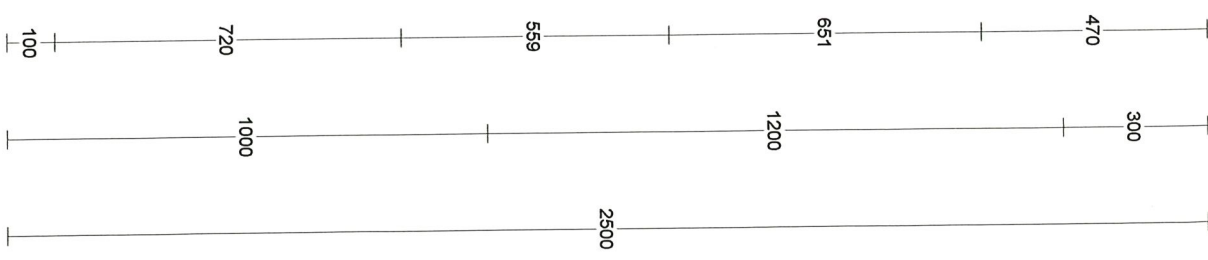

Magasin de Wavre
Chaussée de Namur 244
1300 Wavre
010 45 27 35

Cliant: DELVAUX SANDRA
Tél. client: 010/88.12.63
N° dossier: 11A0709C.ROM
Projet suivis par: UNDEFINED

Fabricant: Nobilia Florilège 2000 1
Modèle: P1A
Copy/right Magasin de Wavre
Document non contractuel

Vue en Perspective
Echelle: Au mieux
Date: 20/10/00
N° Offre: UNDEFINED

Magasin de Wavre	Client: M. et Mme. DELVAUX SANDRA	Fabricant: Nobilia Floriège 2000 1	Vue en Elevations
Chaussée de Namur 244	Tél. client: 010/88.12.63	Modèle: PIA	Echelle: Au mieux
1300 Wavre	N° dossier: 11A0709C.ROM	Copyright Magasin de Wavre	Date: 23/10/00
010 45 27 35	Projet suivis par: UNDEFINED	Document non contractuel	N° Offr: UNDEFINED

Magasin de Wavre	Cliant: M. et Mme. DELVAUX SANDRA	Fabricant: Nobilia Floriège 2000 1	Vue en Plan
Chaussée de Namur 244	Tél. client: 010/88.12.63	Modèle: PIA	Echelle: Au mieux
1300 Wavre	N° dossier: 11A0709C.ROM	Copyright Magasin de Wavre	Date: 23/10/00
010 45 27 35	Projet suivis par: UNDEFINED	Document non contractuel	N° Offre: UNDEFINED

Magasin de Wavre	Cliant: M. et Mme. DELVAUX SANDRA	Fabricant: Nobilia Florilège 2000 1	Vue en Elevations
Chaussée de Namur 244	Tél. client: 010/88.12.63	Modèle: PIA	Echelle: Au mieux
1300 Wavre	N° dossier: 11A0709C.ROM	Copyright Magasin de Wavre	Date: 23/10/00
010 45 27 35	Projet suivis par: UNDEFINED	Document non contractuel	N° Offre: UNDEFINED